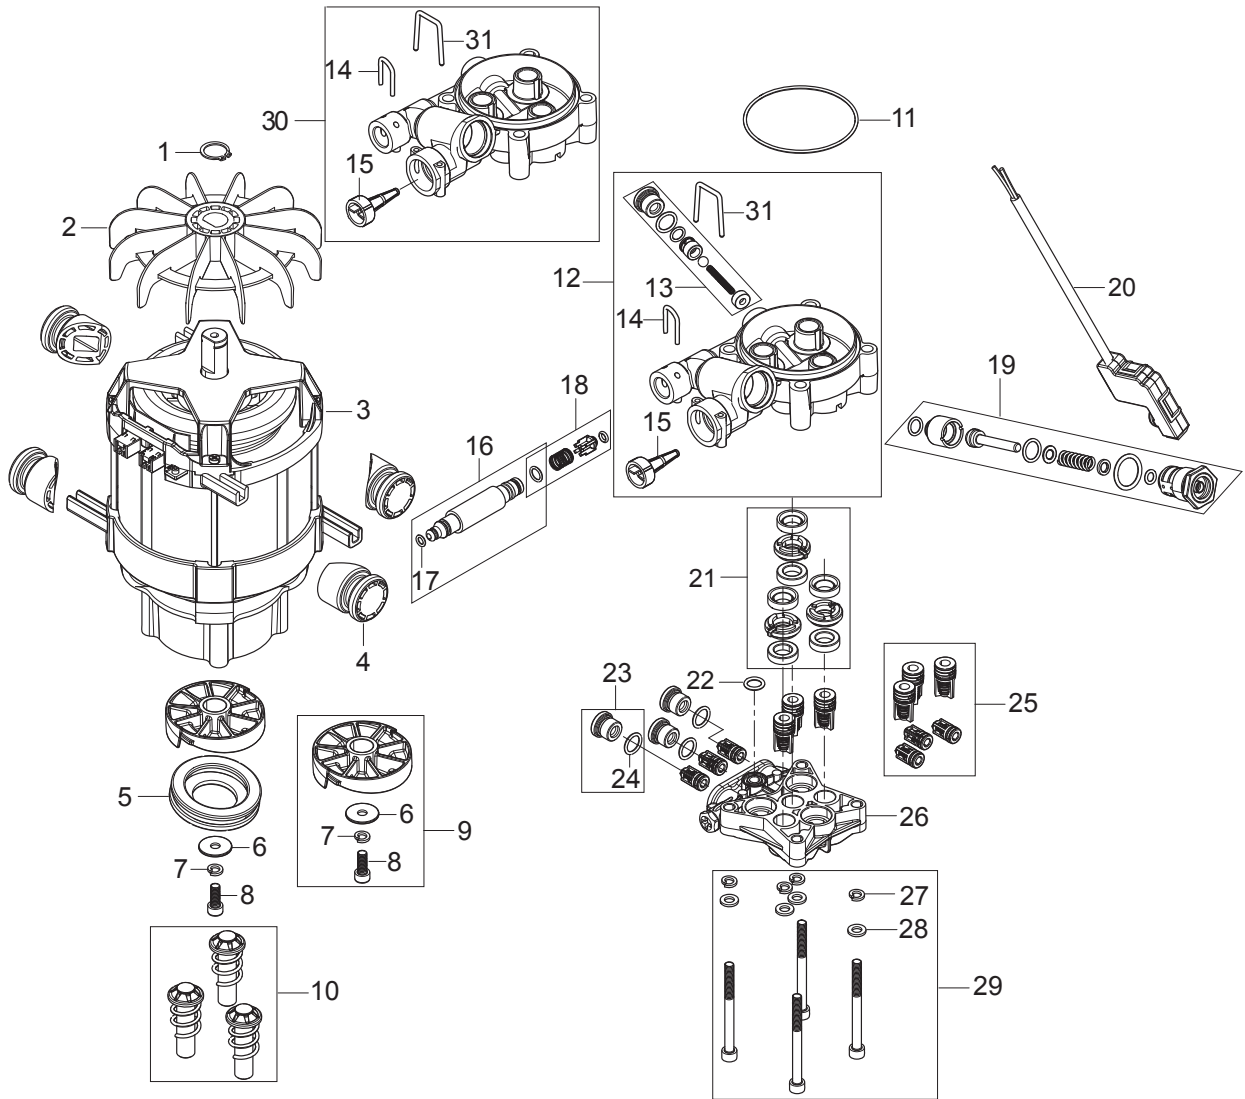

Pos.	Artikelnummer	Hoeveelheid	Omschrijving	Notes
1	127500051	1	LOCK RING	
2	127500040	1	NIEUW VENTILATOR	
3	128500601	1	MOTOR 230V/50HZ 2.1KW	
4	128500604	4	VIBRATION DAMPER	
5	128500605	1	THRUST BALL BEARING	
6	127130066	1	RING D22X6.4X1.5	
7	127500050	1	SPRING WASHER	
8	128500608	1	SCREW M6X16 10.9 FZB ISO4762	
9	128500615	1	WOBBLE DISC KIT 10.7 DEG	
10	128500616	1	PISTON COMPLETE KIT 3PCS	
11	127440078	1	O-ring 72X2 SH90	
12	128500618	1	CYLINDERBLOCK KIT W.EASY START	
13	128500619	1	EASY START KIT	
14	128500620	1	U-PIN OUTLET	
15	128500195	1	INLET FILTER MESH SP	
16	128500622	1	OUTLET INSERT QUICK COUPLING	
17	3004304	1	O-Ring 5.1x1.6	
18	128500624	1	NON RETURN VALVE COMPLETE	
19	128500626	1	START/STOP VALVE D3.05	
20	128500628	1	MICROSWITCH BOX COMPLETE	
21	127440081	1	KERINGSET	
22	128500630	1	O-RING 10.0X2.2 NBR 90	
23	128500851	3	PRESSURE VALVE PLUG KIT	
24	127440085	3	O-ring 11.7X2.0 SH90	
25	128500855	1	INLET OUTLET VALVE 6PCS	
26	128500633	1	CYLINDE HEAD R CYLINDER HEAD	
27	127500029	4	WASHER	
28	127500050	4	SPRING WASHER	
29	127500071	1	Bout M6X70 DIN 912 4PCS	
30	128500634	1	CYLINDERBLOCK KIT	
31	128500675	1	U-PIN INLET