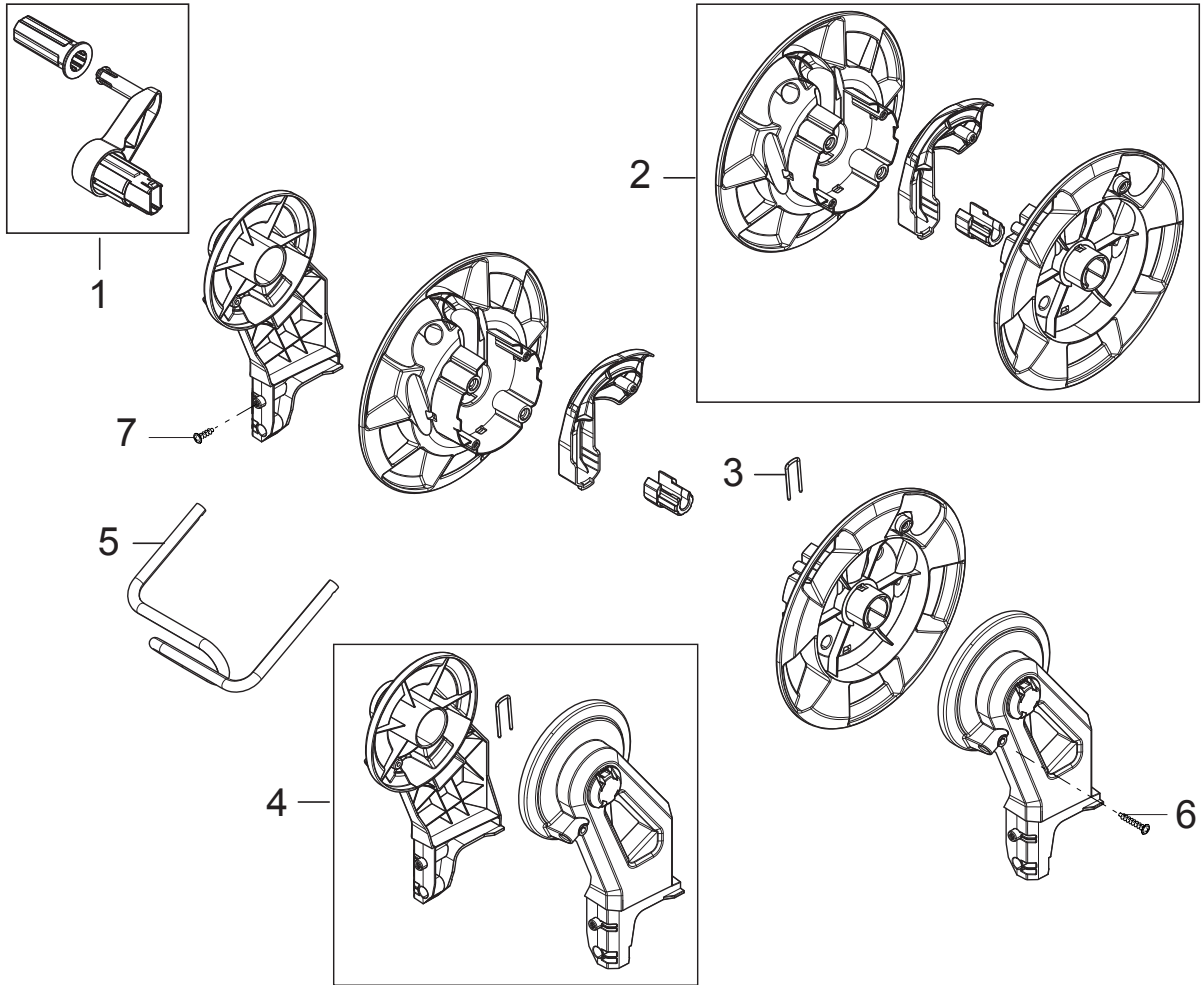

Pos.	Artikelnummer	Hoeveelheid	Omschrijving	Notes
0	128500531	1	HOSE REEL COMPLETE	
1	128500590	1	HANDLE COMPLETE F.HOSE REEL	
2	128500591	1	KIT FOR HOSE REEL	
3	128500592	1	LOCK KIT	
4	128500593	1	HOSE REEL BRACKET KIT	
5	128500594	1	HOSE GUIDE BRACKET	
6	128500595	2	SCREW K50X35 WN1452 BLACK TORX	
7	107141838	2	SCREW K50X18 WN1451 BLACK TORX20