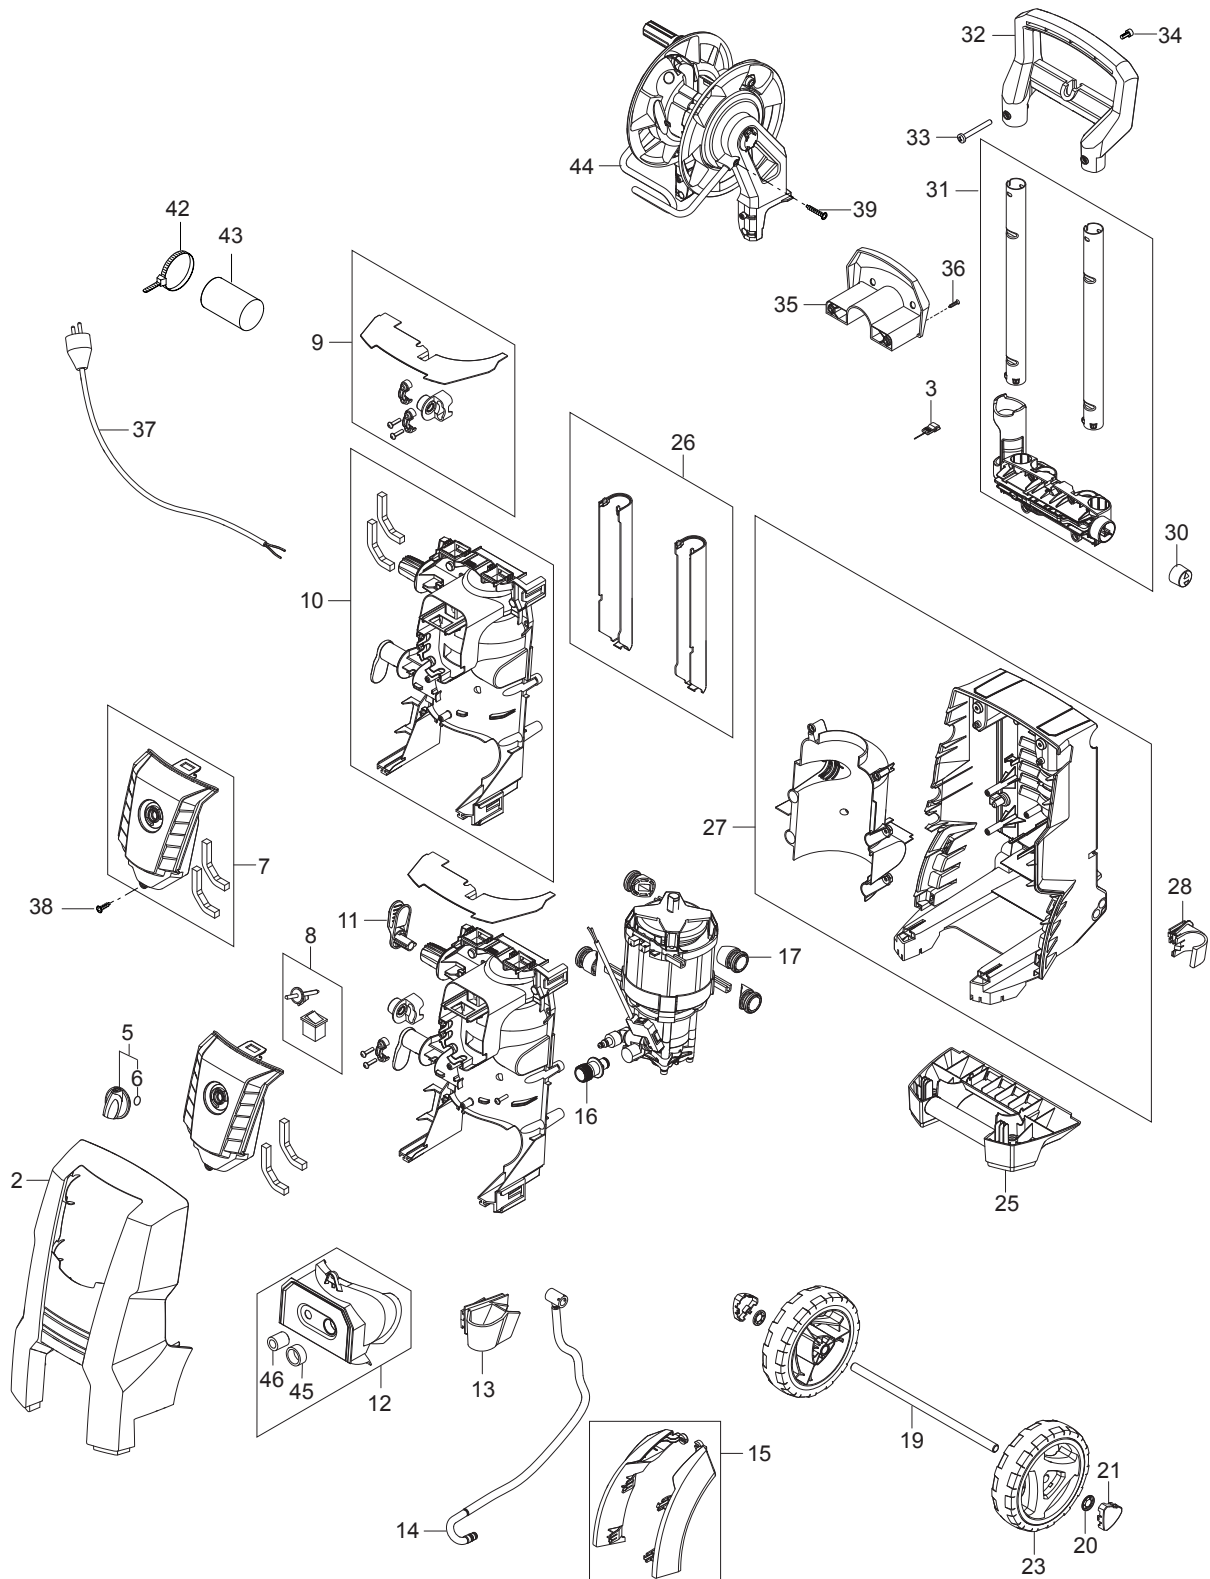

PARTS LIST

2017.03.16

TABLE OF CONTENTS

Overview	1
Motor pump	4
Hose reel	6
Accessories_E130_3_E140_3	8

Pos.	Artikelnummer	Hoeveelheid	Omschrijving	Notes
2	128500544	1	FRONT CABINET W. PRINT E130.3	
2	128500545	1	FRONT CABINET W. PRINT E140.3	
2	128500546	1	FRONT CABINET W. PRINT E145.3	
3	6520844	1	Reinigingsnaald	
5	128500547	1	Draaiknop Blauw	
6	9868	1	O-Ring 10X2,5	
7	128500928	1	SWITCH BOX	[1]
8	128500507	1	SWITCH ON/OFF WITH SHAFT	
9	128500508	1	CABLE RELIEF KIT	
10	128500927	1	FRONT STRUCTURAL WITH GASKET	[2]
11	128500549	1	ROTARY CABLE HOOK BLUE	
12	128500550	1	IN/OUTLET COVER KIT BLACK STD	[3]
12	128500551	1	IN/OUTLET COVER KIT BLACK XTRA	[4]
13	128500512	1	Lanshouder	
14	128500513	1	INTERNAL HOSE XTRA	
15	128500514	1	WHEEL MUDGUARD	
16	128500515	1	WATER INLET NA01	
17	128500604	1	VIBRATION DAMPER	
19	128500517	1	WHEEL AXLE	
20	127440210	1	LOCK WASHER	
21	128500552	1	WHEEL CAP	
23	128500553	1	WHEEL	
25	128500520	1	FRONT FOOT HIGH	
26	128500521	1	Buisgeleiders	
27	128500522	1	MPU BACK COVER AND CHASSIS	
28	128500523	1	LANCE HOLDER TOP	
30	128500554	1	HANDLE LOCK BUTTON BLUE	
31	128500526	1	HANDLE TUBE AND ACC STORAGE	
32	128500527	1	HANDLE	
33	128500528	1	NUT FOR HANDLE LOCK	
34	128500529	1	SCREW M4X8 ISO7045 A2-50-H PH	
35	128500530	1	HOSE HOOK	
36	1814732	2	Schroef	
37	128500532	1	Snoer E130-140-145 Xtra	
37	128500533	1	POWER CABLE UK	
37	128500535	1	POWER CABLE AUS/NZ	
38	107141838	33	SCREW K50X18 WN1451 BLACK TORX20	
39	128500595	2	SCREW K50X35 WN1452 BLACK TORX	
42	1814741	1	CABLE TIE	
43	128500636	1	CAPACITOR 30UF	
44		1	Hose reel complete	[5]
NS	128500560	1	10PCS 4C BOX TO NILFISK E130.3	
NS	128500561	1	10PCS 4C BOX TO NILFISK E140.3	
NS	128500562	1	Doos 10 stk 4C Box TO NILFISK E145.3	
NS	128500762	1	10 PCS 4C BOX DP E130.3 E140.3	
NS	128500764	1	10 PCS 4C BOX P E130.3	
NS	128500765	1	10 PCS 4C BOX PA E130.3 E140.3	
NS	128500767	1	10 PCS 4C BOX PAD E130.3	
NS	128500768	1	10PCS 4C BOX PAW E130.3 E140.3	
NS	128500774	1	10PCS 4CBOX PCAR E130.3 E140.3	
NS	128500778	1	10PCS 4C BOX PI E130.3 E140.3	
NS	128500782	1	10PCS 4C BOX PAD PLUS E130.3	
NS	128500782	1	10PCS 4C BOX PAD PLUS E130.3	