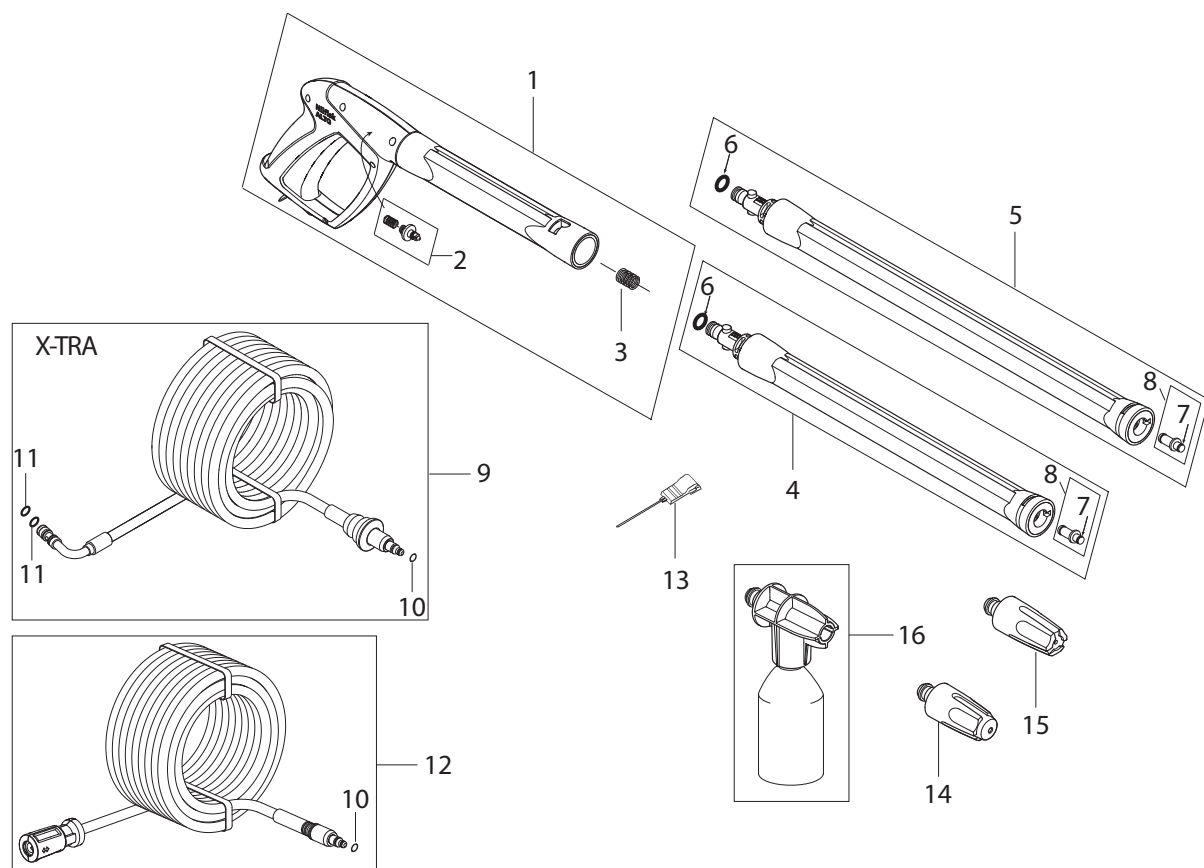

Pos.	Artikelnummer	Hoeveelheid	Omschrijving	Notes
1	128500071	1	Pistoolgreep G4	[1]
2	126481133	1	Kit G3	
3	126481126	1	Veer v. Verlengbuis	
4	128500676	1	G4 NOZZLE TUBE SHORT	
5	128500074	1	C & C tussenlans G4 - lang	
6	126481125	1	O-ring voor lans	
7	3004312	1	O-Ring 7 x 1.2	
8	126481109	1	Nozzle lagedruk w.o-ring	
9	128500654	1	HOSE TEXTILE SOFT 9M FOR MODEL	[2]
9	128500655	1	HOSE STEEL ARMED 9M FOR MODEL	[2]
10	3004304	1	O-Ring 5.1x1.6	
11	3004321	2	O-Ring pur 10 x 2 P5000	
12	128500689	1	STIHL EXTENSION SOFT 7M SOFT	
12	128500652	1	HOSE TEXTILE SOFT 8M FOR MODEL	
12	128500653	1	HOSE STEEL ARMED 8M FOR MODEL	
13	6520844	1	Reinigingsnaald	
14	128500033	1	C C POWER SPEED TURQUOISE	
15	126481116	1	Tornadonozzle .2	[3]
15	126481120	1	Tornado Nozzle	[4]
16	128500077	1	C & C schuim unit	
	128500673	1	INLET SUCTION HOSE 3M	[5]
	128500674	1	NILFISK WATER FILTER	[6]
	128500685	1	FIXED BRUSH SHORT NILFISK SP	[7]

Part Notes:

- [1] - E130.3, E140.3
- [2] - X-tra
- [3] - E130.3
- [4] - E140.3
- [5] - \128500673_suction hose.jpg">
- [6] - \128500674-nilfisk_water_filter.jpg">
- [7] - \pl_fixed brush_128500684.jpg">
  Only A variants